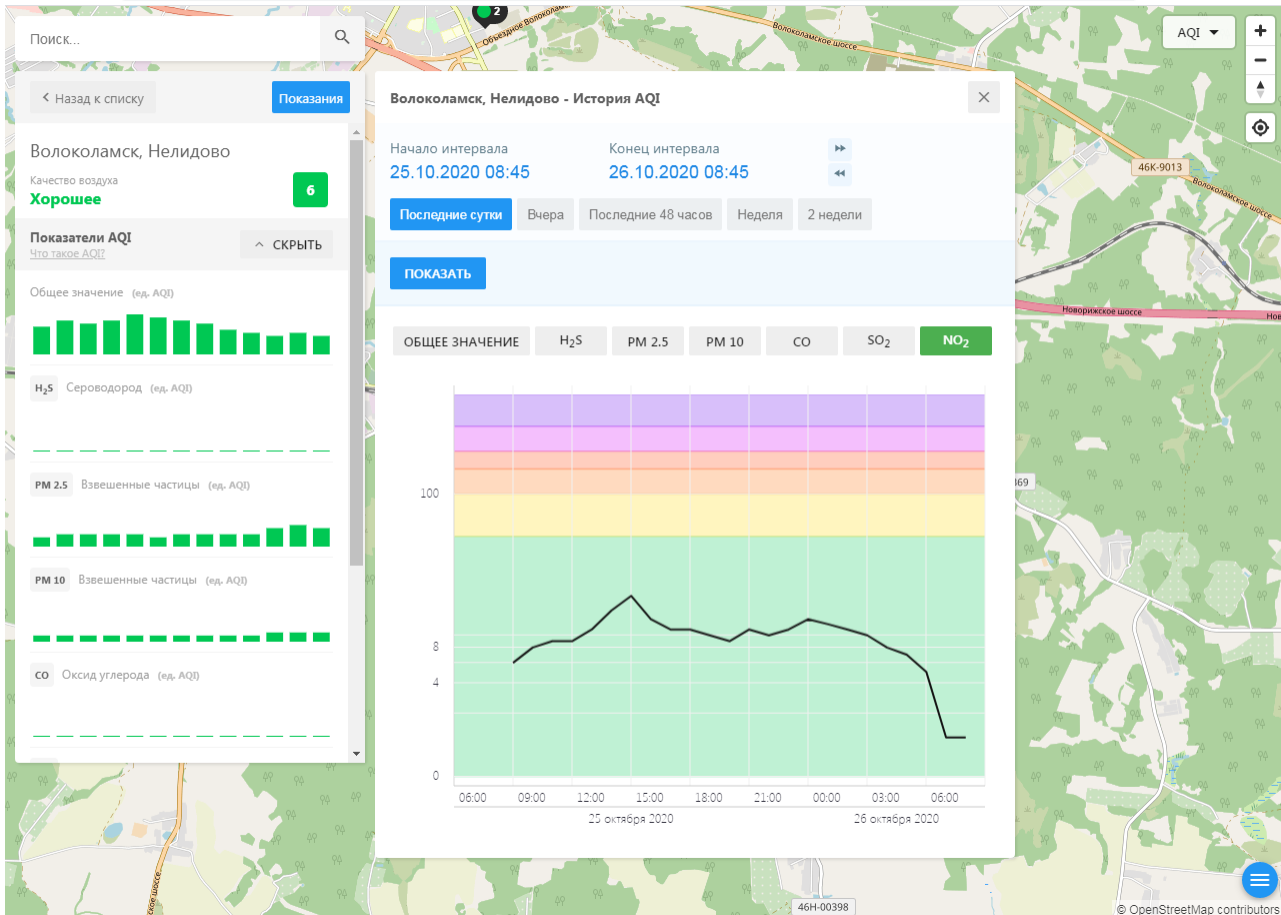

© OpenStreetMap contributors

Поиск..

Волоколамск, Нелидово

Качество воздуха **Хорошее** 6

Показатели AQI

Общее значение (ед. AQI)

H₂S Сероводород (ед. AQI)

PM 2.5 Взвешенные частицы (ед. AQI)

PM 10 Взвешенные частицы (ед. AQI)

CO Оксид углерода (ед. AQI)

Волоколамск, Нелидово - История AQI

Начало интервала: 25.10.2020 08:45 Конец интервала: 26.10.2020 08:45

Последние сутки Вчера Последние 48 часов Неделя 2 недели

ПОКАЗАТЬ

ОБЩЕЕ ЗНАЧЕНИЕ	H ₂ S	PM 2.5	PM 10	CO	SO ₂	NO ₂
100						
8						
4						
0						

06:00 09:00 12:00 15:00 18:00 21:00 00:00 03:00 06:00

25 октября 2020 26 октября 2020

© OpenStreetMap contributors

Поиск..

Волоколамск, Родниковая

Качество воздуха **Хорошее** 3

Показатели AQI

Общее значение (ед. AQI)

H₂S Сероводород (ед. AQI)

PM 2.5 Взвешенные частицы (ед. AQI)

PM 10 Взвешенные частицы (ед. AQI)