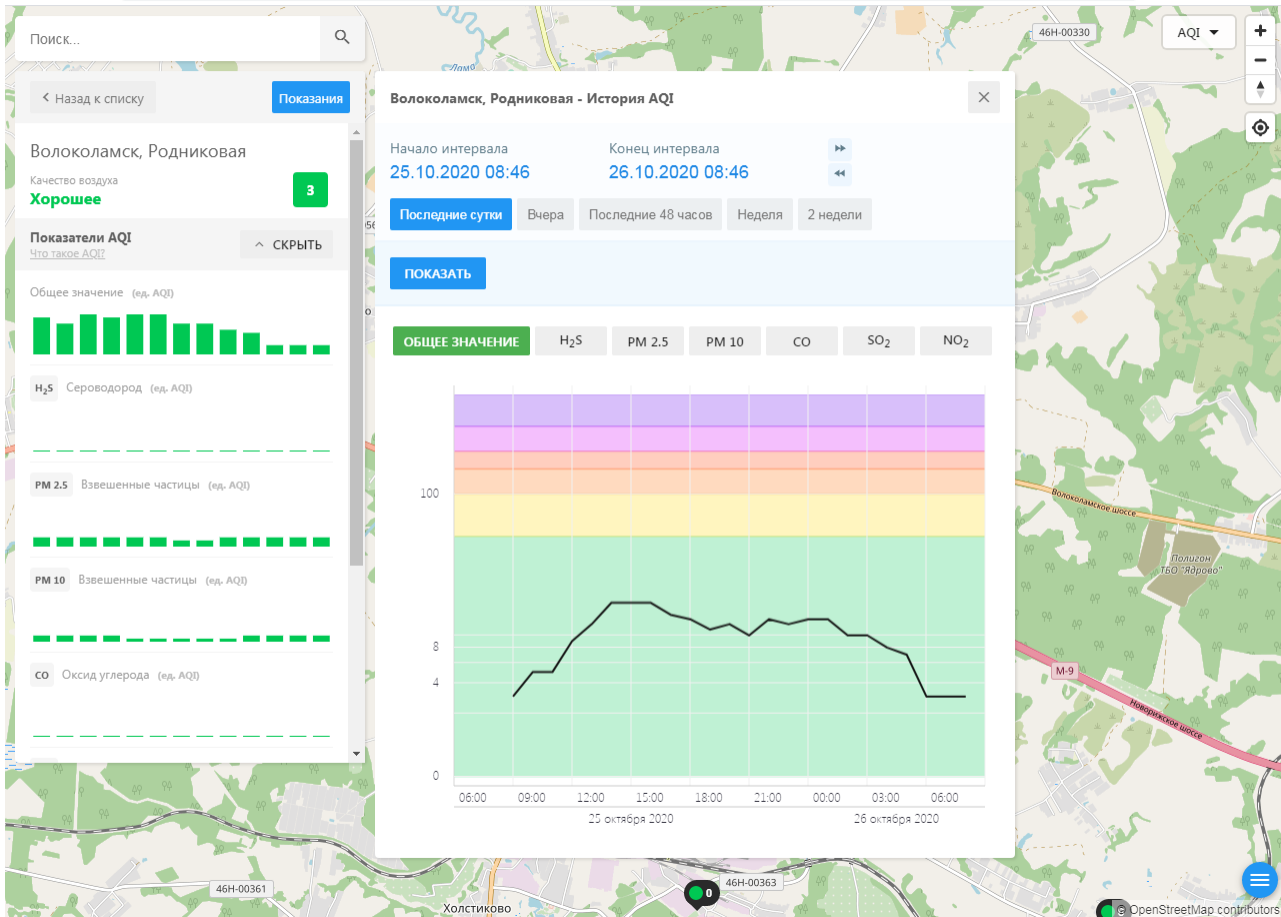

© OpenStreetMap contributors

Поиск..

Волоколамск, Нелидово

Качество воздуха **Хорошее** 6

Показатели AQI

Общее значение (ед. AQI)

H₂S Сероводород (ед. AQI)

PM 2.5 Взвешенные частицы (ед. AQI)

PM 10 Взвешенные частицы (ед. AQI)

CO Оксид углерода (ед. AQI)

Волоколамск, Нелидово - История AQI

Начало интервала: 25.10.2020 08:45 Конец интервала: 26.10.2020 08:45

Последние сутки Вчера Последние 48 часов Неделя 2 недели

ПОКАЗАТЬ

ОБЩЕЕ ЗНАЧЕНИЕ	H ₂ S	PM 2.5	PM 10	CO	SO ₂	NO ₂
100						
8						
4						
0						

06:00 09:00 12:00 15:00 18:00 21:00 00:00 03:00 06:00

25 октября 2020 26 октября 2020

© OpenStreetMap contributors

Поиск..

Волоколамск, Родниковая

Качество воздуха **Хорошее** 3

Показатели AQI

Общее значение (ед. AQI)

H₂S Сероводород (ед. AQI)

PM 2.5 Взвешенные частицы (ед. AQI)

PM 10 Взвешенные частицы (ед. AQI)