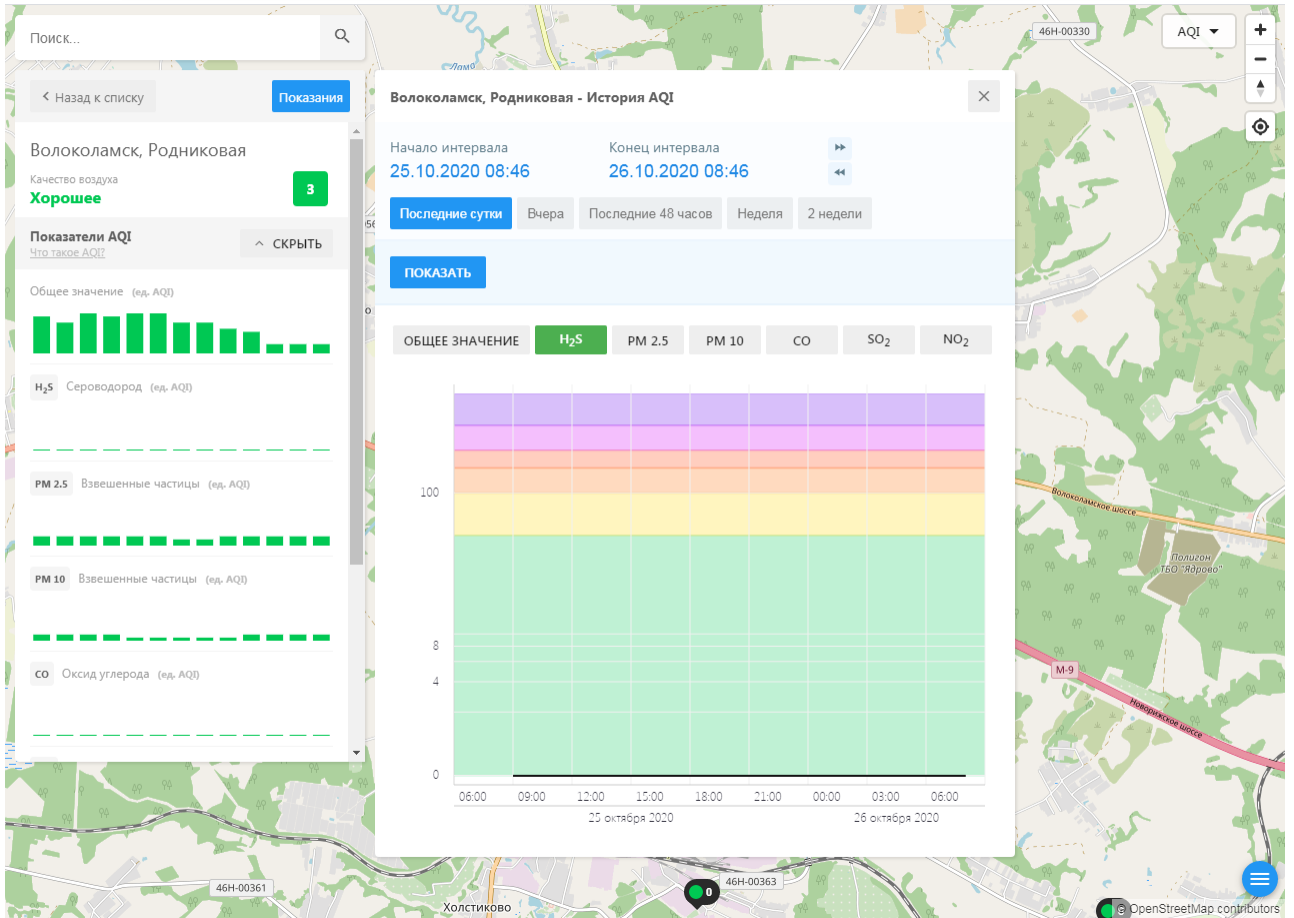

© OpenStreetMap contributors

Поиск..

Волоколамск, Нелидово

Качество воздуха **Хорошее** 6

Показатели AQI

Общее значение (ед. AQI)

H₂S Сероводород (ед. AQI)

PM 2.5 Взвешенные частицы (ед. AQI)

PM 10 Взвешенные частицы (ед. AQI)

CO Оксид углерода (ед. AQI)

Волоколамск, Нелидово - История AQI

Начало интервала: 25.10.2020 08:45 Конец интервала: 26.10.2020 08:45

Последние сутки Вчера Последние 48 часов Неделя 2 недели

ПОКАЗАТЬ

ОБЩЕЕ ЗНАЧЕНИЕ	H ₂ S	PM 2.5	PM 10	CO	SO ₂	NO ₂
100						
8						
4						
0						

06:00 09:00 12:00 15:00 18:00 21:00 00:00 03:00 06:00

25 октября 2020 26 октября 2020

© OpenStreetMap contributors

Поиск..

Волоколамск, Родниковая

Качество воздуха **Хорошее** 3

Показатели AQI

Общее значение (ед. AQI)

H₂S Сероводород (ед. AQI)

PM 2.5 Взвешенные частицы (ед. AQI)

PM 10 Взвешенные частицы (ед. AQI)