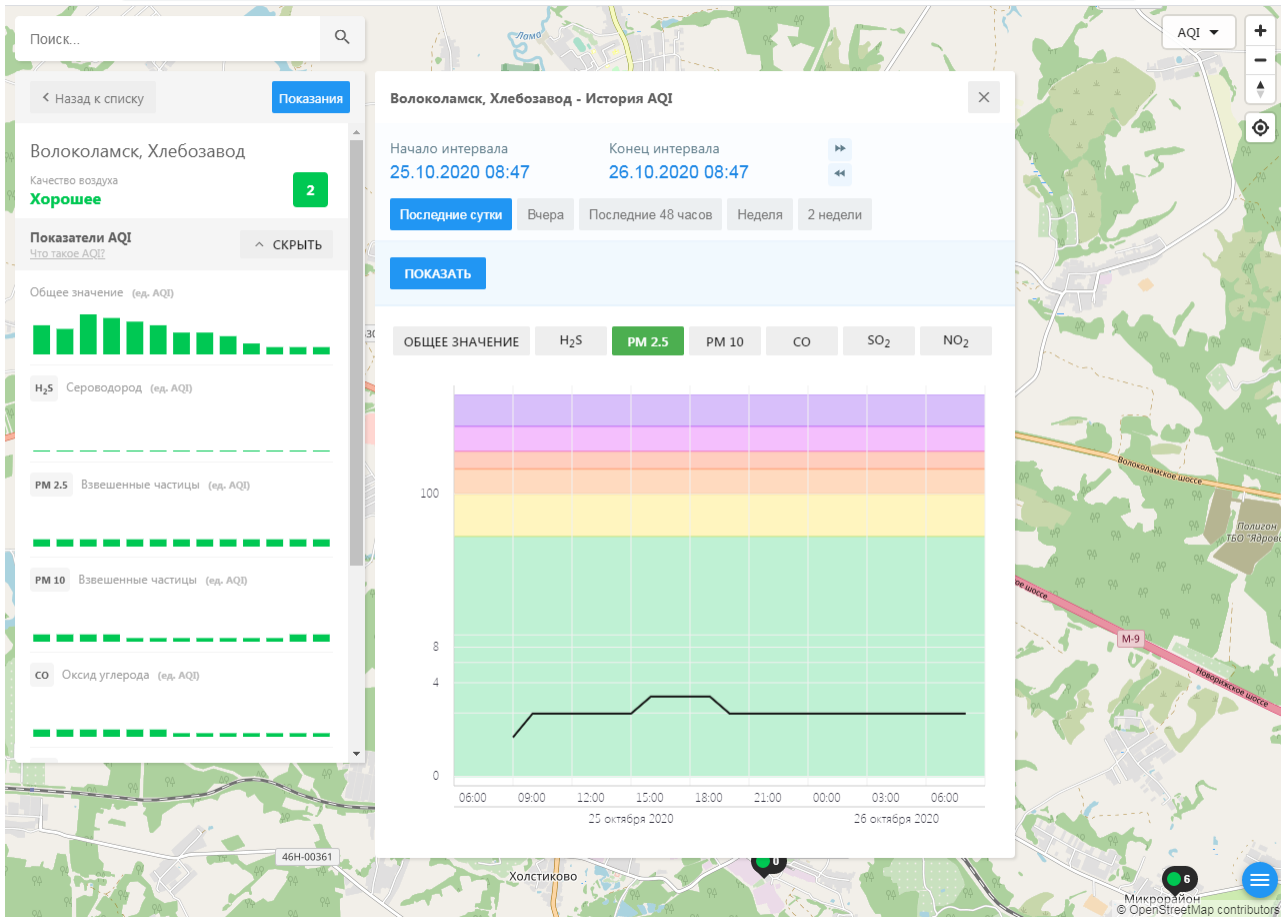

Поиск..

Волоколамск, Родниковая

Качество воздуха **Хорошее** 3

Показатели AQI

Общее значение (ед. AQI)

H₂S Сероводород (ед. AQI)

PM 2.5 Взвешенные частицы (ед. AQI)

PM 10 Взвешенные частицы (ед. AQI)

CO Оксид углерода (ед. AQI)

Волоколамск, Родниковая - История AQI

Начало интервала: 25.10.2020 08:46 Конец интервала: 26.10.2020 08:46

Последние сутки Вчера Последние 48 часов Неделя 2 недели

ПОКАЗАТЬ

ОБЩЕЕ ЗНАЧЕНИЕ	H ₂ S	PM 2.5	PM 10	CO	SO ₂	NO ₂
100						
8						
4						
0						

06:00 09:00 12:00 15:00 18:00 21:00 00:00 03:00 06:00

25 октября 2020 26 октября 2020

46Н-00361 Холстиково 46Н-00363 Волоколамское шоссе М-9 Волоколамское шоссе Полигон ТБО "Ярково" OpenStreetMap contributors

Поиск..

Назад к списку Показания

Волоколамск, Хлебозавод
Качество воздуха **2**
Хорошее

Показатели AQI
Что такое AQI? СКРЫТЬ

Общее значение (ед. AQI)

H₂S Сероводород (ед. AQI)

PM 2.5 Взвешенные частицы (ед. AQI)