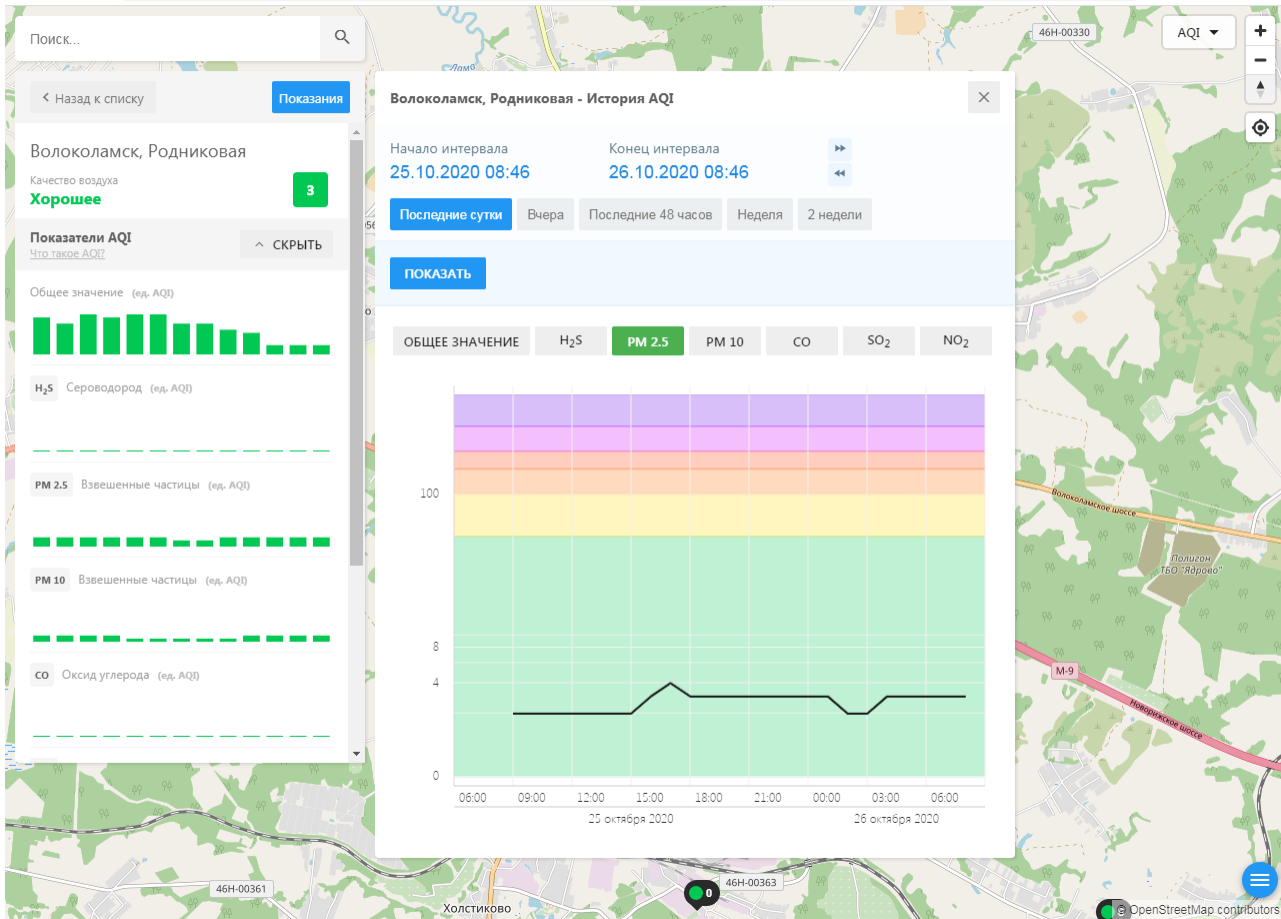

© OpenStreetMap contributors

Поиск..

Волоколамск, Нелидово

Качество воздуха **Хорошее** 6

Показатели AQI

Общее значение (ед. AQI)

H₂S Сероводород (ед. AQI)

PM 2.5 Взвешенные частицы (ед. AQI)

PM 10 Взвешенные частицы (ед. AQI)

CO Оксид углерода (ед. AQI)

Волоколамск, Нелидово - История AQI

Начало интервала: 25.10.2020 08:45 Конец интервала: 26.10.2020 08:45

Последние сутки Вчера Последние 48 часов Неделя 2 недели

ПОКАЗАТЬ

ОБЩЕЕ ЗНАЧЕНИЕ	H ₂ S	PM 2.5	PM 10	CO	SO ₂	NO ₂
100						
8						
4						
0						

06:00 09:00 12:00 15:00 18:00 21:00 00:00 03:00 06:00

25 октября 2020 26 октября 2020

© OpenStreetMap contributors

Поиск..

Волоколамск, Родниковая

Качество воздуха **Хорошее** 3

Показатели AQI

Общее значение (ед. AQI)

H₂S Сероводород (ед. AQI)

PM 2.5 Взвешенные частицы (ед. AQI)

PM 10 Взвешенные частицы (ед. AQI)