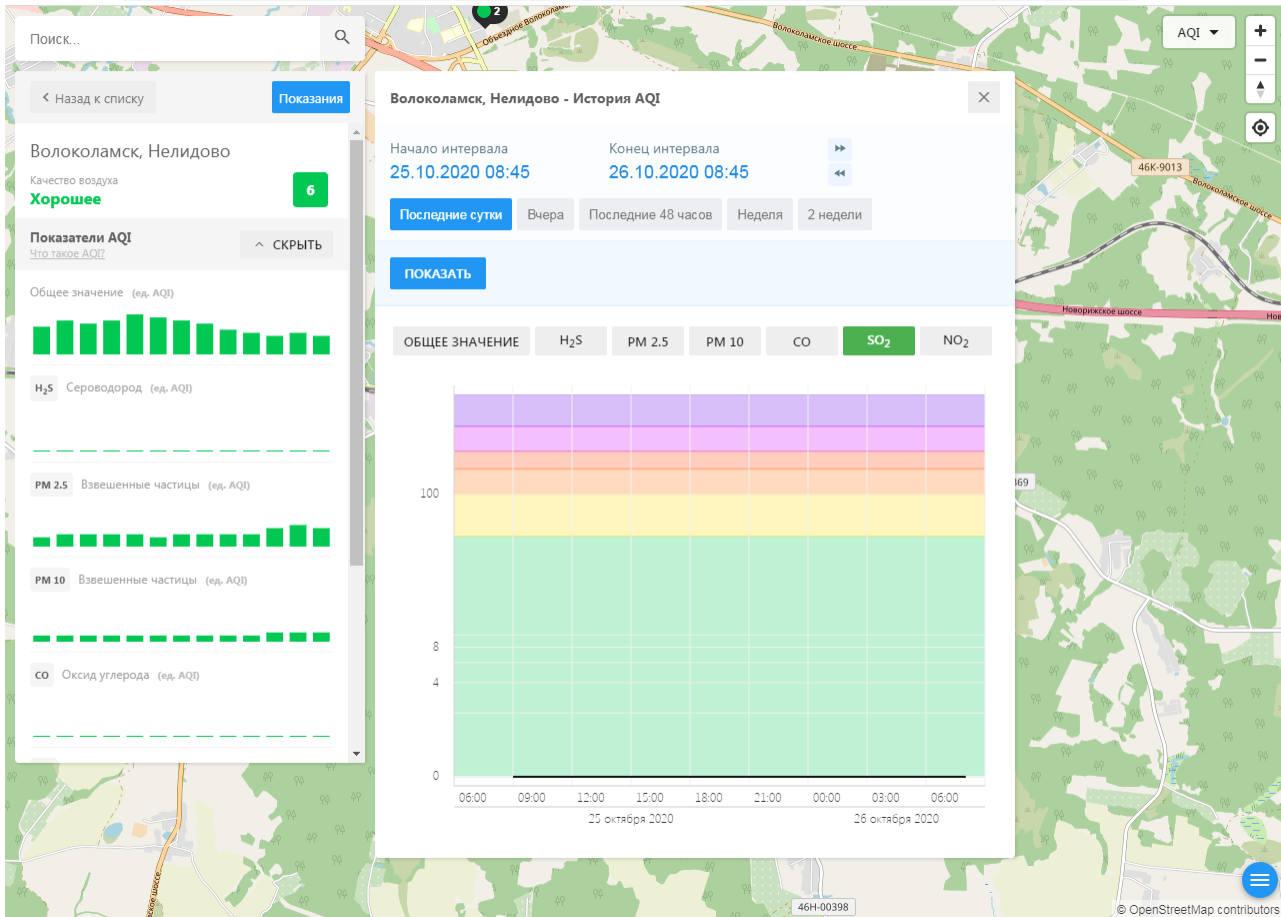

© OpenStreetMap contributors

Поиск..

Волоколамск, Нелидово

Качество воздуха **Хорошее** 6

Показатели AQI

Общее значение (ед. AQI)

H₂S Сероводород (ед. AQI)

PM 2.5 Взвешенные частицы (ед. AQI)

PM 10 Взвешенные частицы (ед. AQI)

CO Оксид углерода (ед. AQI)

Волоколамск, Нелидово - История AQI

Начало интервала: 25.10.2020 08:45 Конец интервала: 26.10.2020 08:45

Последние сутки Вчера Последние 48 часов Неделя 2 недели

ПОКАЗАТЬ

ОБЩЕЕ ЗНАЧЕНИЕ	H ₂ S	PM 2.5	PM 10	CO	SO ₂	NO ₂
100						
8						
4						
0						

06:00 09:00 12:00 15:00 18:00 21:00 00:00 03:00 06:00

25 октября 2020 26 октября 2020

© OpenStreetMap contributors