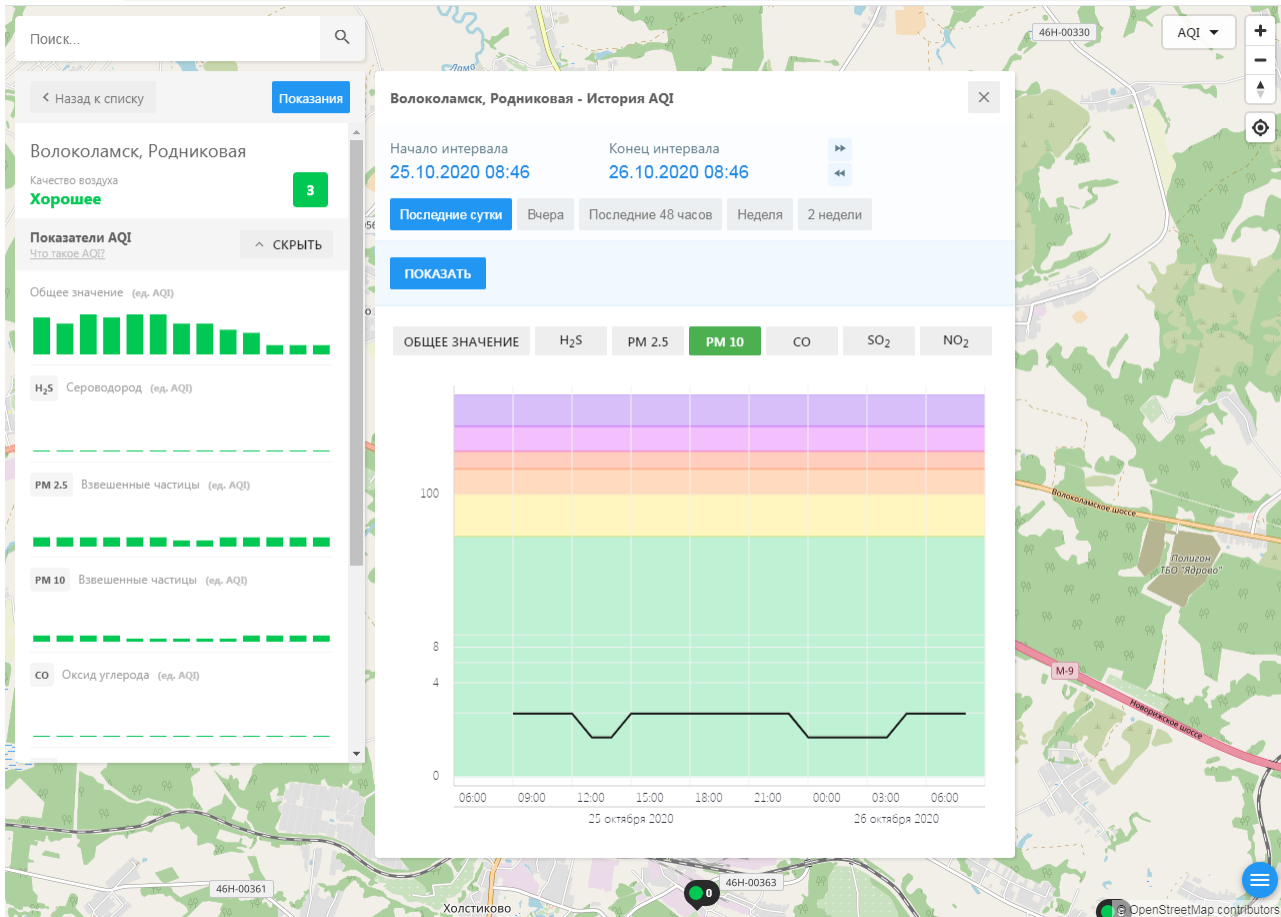

© OpenStreetMap contributors

Поиск..

Волоколамск, Нелидово

Качество воздуха **Хорошее** 6

Показатели AQI

Общее значение (ед. AQI)

H₂S Сероводород (ед. AQI)

PM 2.5 Взвешенные частицы (ед. AQI)

PM 10 Взвешенные частицы (ед. AQI)

CO Оксид углерода (ед. AQI)

Волоколамск, Нелидово - История AQI

Начало интервала: 25.10.2020 08:45 Конец интервала: 26.10.2020 08:45

Последние сутки Вчера Последние 48 часов Неделя 2 недели

ПОКАЗАТЬ

ОБЩЕЕ ЗНАЧЕНИЕ	H ₂ S	PM 2.5	PM 10	CO	SO ₂	NO ₂
100						
8						
4						
0						

06:00 09:00 12:00 15:00 18:00 21:00 00:00 03:00 06:00

25 октября 2020 26 октября 2020

© OpenStreetMap contributors

Поиск..

Волоколамск, Родниковая

Качество воздуха **Хорошее** 3

Показатели AQI

Общее значение (ед. AQI)

H₂S Сероводород (ед. AQI)

PM 2.5 Взвешенные частицы (ед. AQI)

PM 10 Взвешенные частицы (ед. AQI)