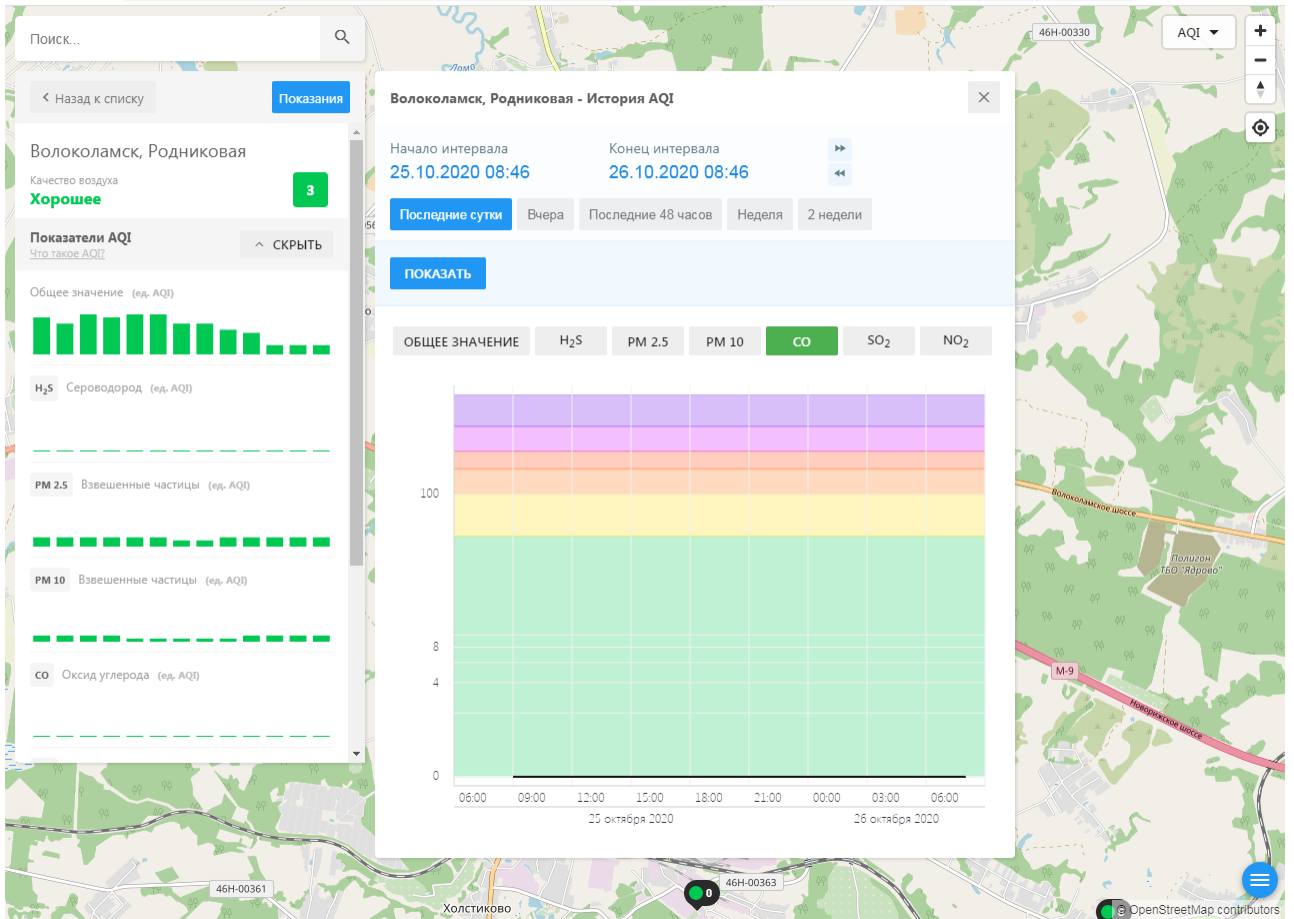

© OpenStreetMap contributors

Поиск..

Волоколамск, Нелидово

Качество воздуха **Хорошее** 6

Показатели AQI

Общее значение (ед. AQI)

H₂S Сероводород (ед. AQI)

PM 2.5 Взвешенные частицы (ед. AQI)

PM 10 Взвешенные частицы (ед. AQI)

CO Оксид углерода (ед. AQI)

Волоколамск, Нелидово - История AQI

Начало интервала: 25.10.2020 08:45 Конец интервала: 26.10.2020 08:45

Последние сутки Вчера Последние 48 часов Неделя 2 недели

ПОКАЗАТЬ

ОБЩЕЕ ЗНАЧЕНИЕ	H ₂ S	PM 2.5	PM 10	CO	SO ₂	NO ₂
100						
8						
4						
0						

06:00 09:00 12:00 15:00 18:00 21:00 00:00 03:00 06:00

25 октября 2020 26 октября 2020

© OpenStreetMap contributors

Поиск..

Волоколамск, Родниковая

Качество воздуха **Хорошее** 3

Показатели AQI

Общее значение (ед. AQI)

H₂S Сероводород (ед. AQI)

PM 2.5 Взвешенные частицы (ед. AQI)

PM 10 Взвешенные частицы (ед. AQI)